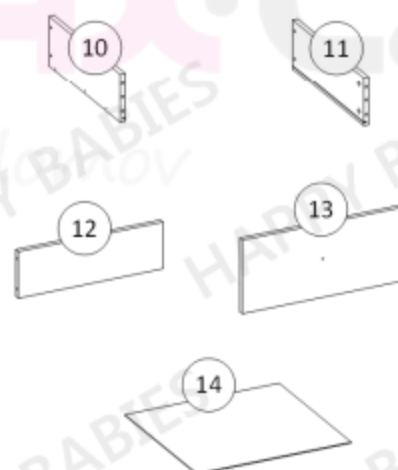

HAPPY SZ05-A P

Montážní návod

Příslušenství

W1  Ø3 x 16 6 ks	W2  Ø3 x 20 7 ks	W3  Ø3,5 x 16 6 ks	W4  Ø4 x 16 22 ks	W5  Ø4 x 35 1 ks	W6  Ø6.3 x 50 22 ks	G1  24 ks
M1  4 ks	M2  4 ks	K1  Ø8 x 35 6 ks	S1  4 ks	T2  7 ks	N1  1 ks	N2  1 ks
U1  2 ks	U2  Ø4 x 30 2 ks	D1  2 ks	D3  1 ks	Z1-A  3 ks	Z1-B  3 ks	ZM1  4 ks
ZW1  22 ks	P5-A  1 ks	P5-B  1 ks	P6-A  1 ks	P6-B  1 ks	TZ1  1 ks	

Nářadí

K montáži je nezbytná přítomnost dvou osob.

VELMI DŮLEŽITÉ!
ČTĚTE POZORNĚ.
UCHOVEJTE PRO DALŠÍ POUŽITÍ.

UŽIVATELSKÁ PŘÍRUČKA

1.

Balení obsahuje malé části, a proto jej udržujte mimo dosah dětí.

2.

Všechny spoje musí být řádně utaženy a žádná párová součástka nesmí být ztracena.

Balení 1/2		
Součástka číslo:	Rozměry (mm):	Množství:
1	1800 x 540 x 18	1
2	1800 x 540 x 18	1
8	582 x 1674 x 3	1
9	560 x 1416 x 18	1
13	560 x 252 x 18	1
Balení 2/2		
Součástka číslo:	Rozměry (mm):	Množství:
3	564 x 140 x 18	1
4	564 x 507 x 18	1
5	564 x 507 x 18	1
6	564 x 507 x 18	1
7	564 x 56 x 18	1
10	500 x 202 x 18	1
11	500 x 202 x 18	1
12	503 x 184 x 18	1
14	521 x 504 x 3	1